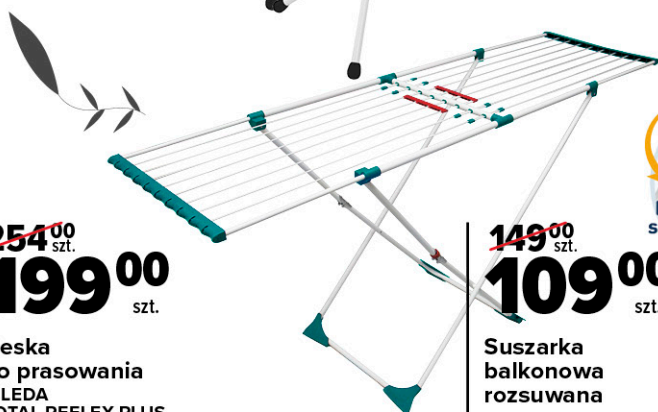

~~149⁰⁰~~
szt.
109⁰⁰
szt.

Suszarka balkonowa
rozsuwana
EASY FLEX